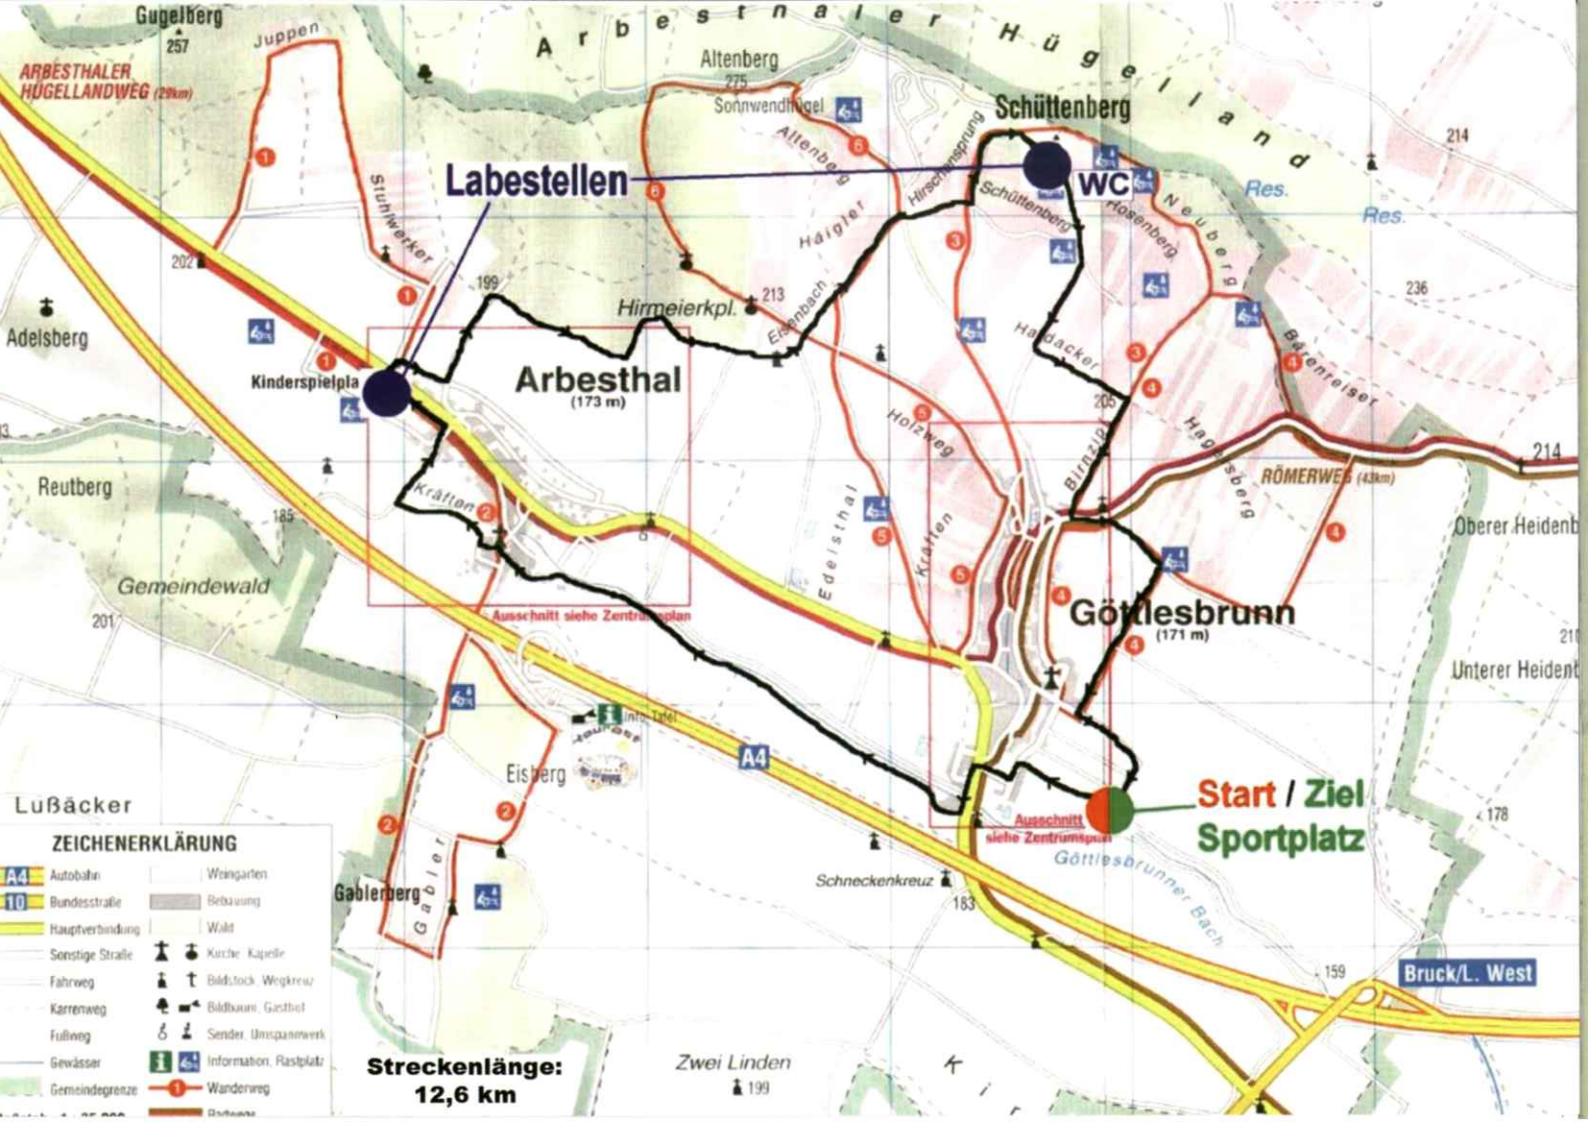

6. Göttlesbrunner- Arbesthaler WANDERERLEBNIS So, 11.09.2011

Start 8:30-11:00
Sportplatz Gö
Ziel ab 11:00
Sportplatz Gö
Strecke 12,6 km
Teilnahme kostenlos
2 Labestellen

Im Ziel:
Spitzenweine aus
Göttlesbrunn-Arbesthal
Kinderprogramm
Musik
Verpflegung
Viel Spaß, gute Laune

ARBESTHALER HÜGELLANDWEG (29km)

Labestellen

Arbenthal (173 m)

Schüttenberg

Göttesbrunn (171 m)

Start / Ziel Sportplatz

Streckenlänge: 12,6 km

ZEICHENERKLÄRUNG